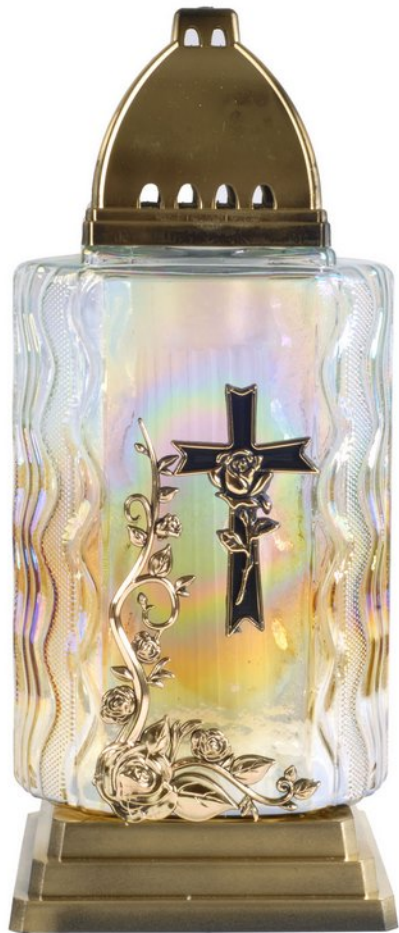

Art. nr: Z-ZR3 CIEŃ RURA
ZŁOTY

Wysokość znicza: 33 cm

W opakowaniu: 5 szt.

Na warstwie: 40 szt.

Rodzaj opakowania: foliowe