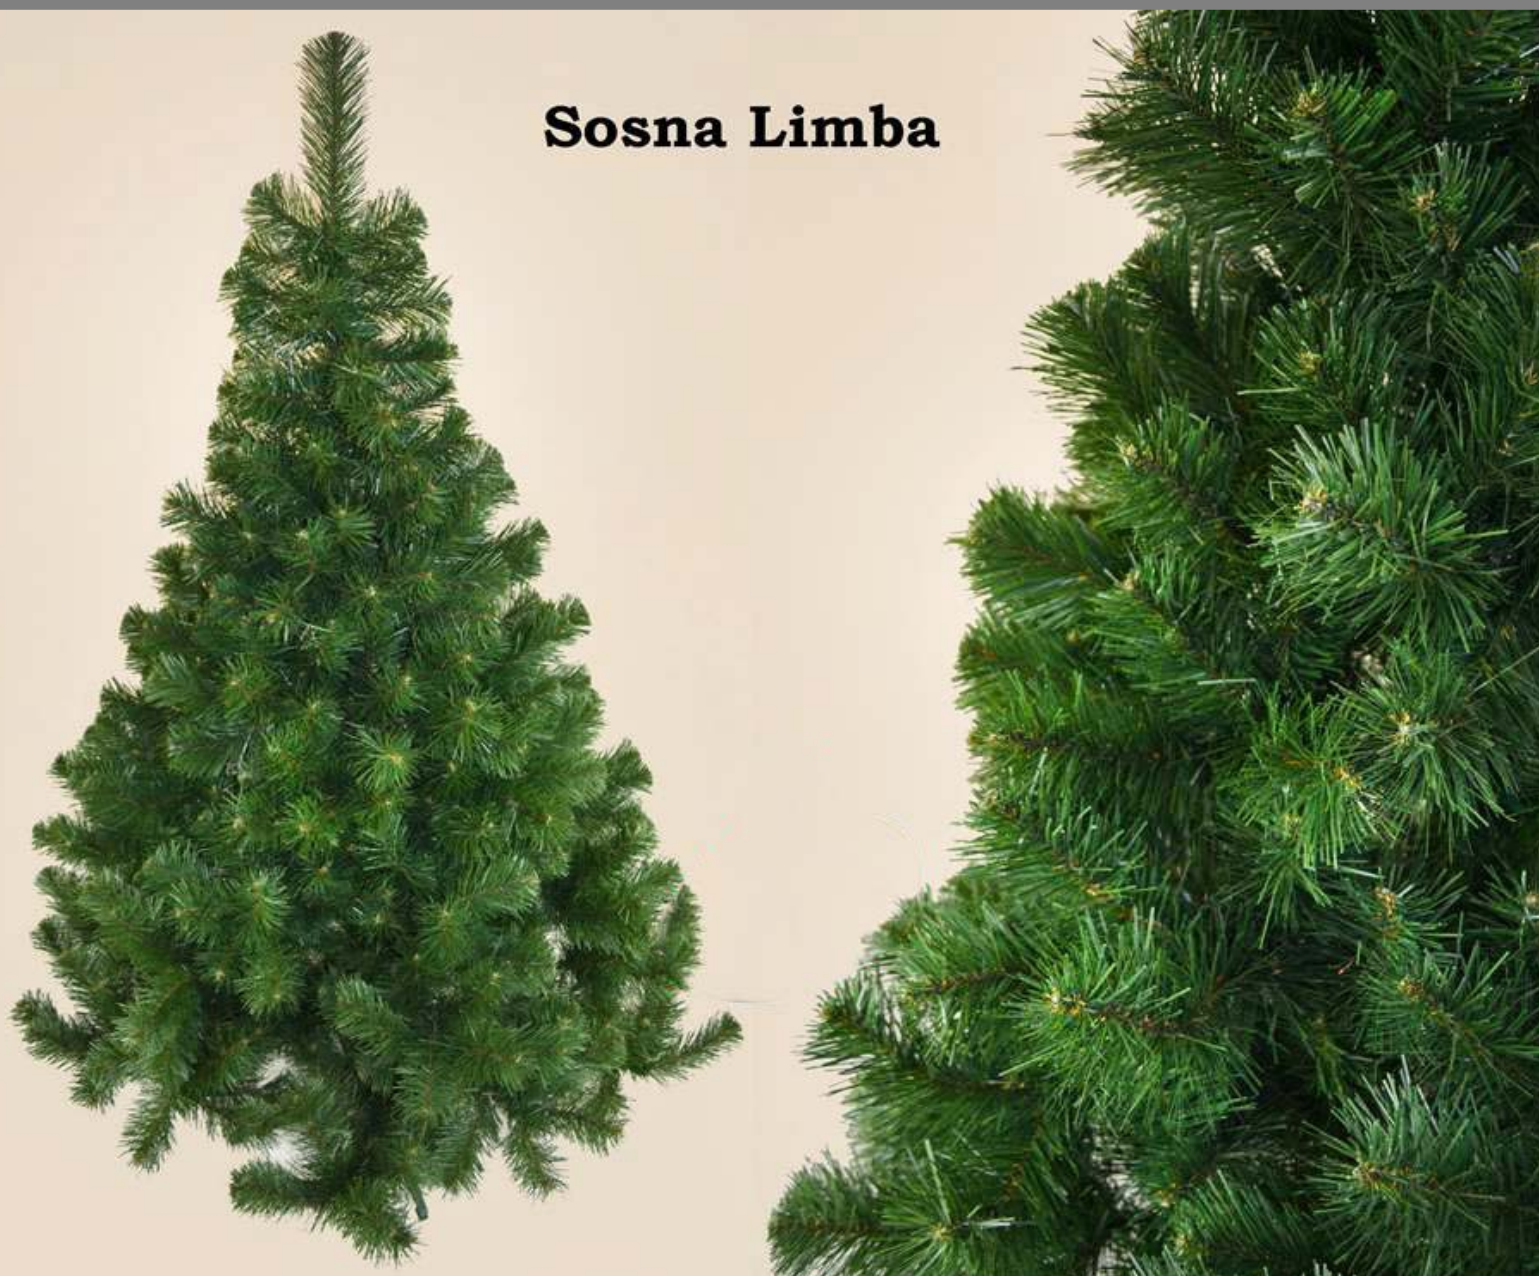

## Jodła Górska

## ROZMIARY:

- 190 cm
- 220 cm
- 250 cm

**Świerk Bartek**

## Sosna Limba

**ROZMIARY:**

- dł. 270 cm

**Girlanda tradycyjna**